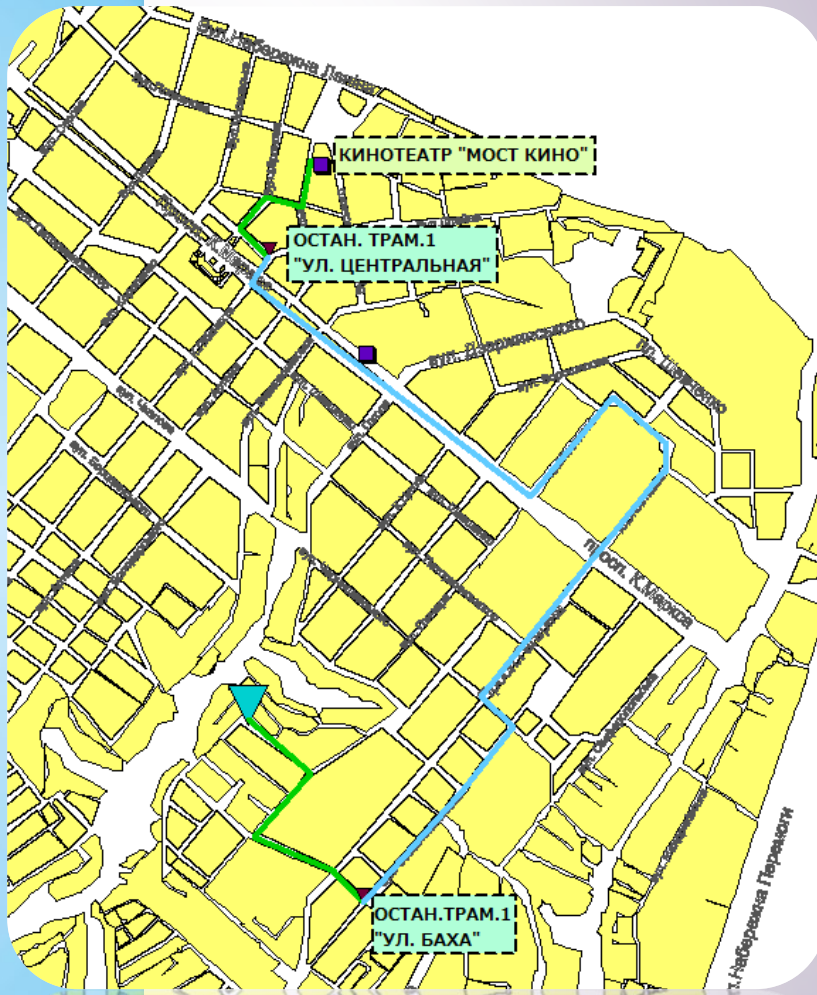

Интерфейс пользователя

Пример готового маршрута